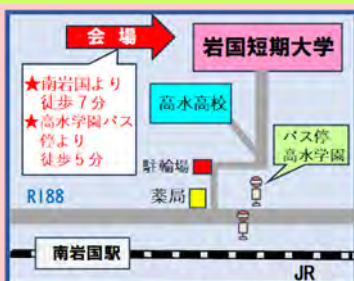

# Iwatan 親子フェスタ

夢ひろがる家族と地域の絆 親子が楽しむ  
遊びの空間&国際交流

日時：令和7年3月9日(日)

10:00~14:30

(受付開始 9:30~)

入場無料

会場：岩国短期大学

(駐車場に限りがございますので、公共交通機関やお車で乗り合わせてご来場ください。)

★事前予約を受け付けます。  
QRコードより予約をしてください。**事前予約でプレゼント!!**  
なお、当日受付も行います。

予約受付開始  
令和7年1月14日(火)9時~

事前予約  
はこちら  
から

- ◆あそび・ゲーム・工作など  
約20ブース集合!
- ◆マルシェ  
地域の美味しいものを販売  
屋台、キッチンカーなど
- ◆ビンゴ  
手作りの景品をゲットしよう♪
- ◆ミニ新幹線 (小雨決行)  
当日予約(9:30~)が必要!  
※詳細は裏面

【お問い合わせ先】岩国短期大学 幼児教育科

住所：岩国市尾津町2丁目24-18

TEL：0827-31-8141 担当(永井、石本)

主催：岩国子育て支援ネットワーク(Iwatan 子育て愛ねっとアカデミー) <岩国短期大学、岩国幼稚園協会、岩国市保育協会、独立行政法人国立病院機構岩国医療センター、岩国市保健センター>

共催：岩国市 後援：山口県、岩国市教育委員会、和木町、岩国商工会議所

協賛：岩国短期大学同窓会(さくら会)、高水高等学校、岩国総合高等学校、岩国商業高等学校、熊本北高等学校、高森高等学校、大竹高等学校、熊本南高等学校、周防大島高等学校、岩国医療センター附属岩国看護学校、岩国市母子保健推進協議会、和木町母子保健推進協議会、自衛隊山口地方協力本部岩国地域事務所、吉川林産興業(株)、岩国少年少女合唱団「ひまわり」、(株)デナリファーム、(株)P-Company、(株)チャイルド社、(株)淵田楽器店、(有)山中、(株)アイ・キャン、(株)釘本文理堂