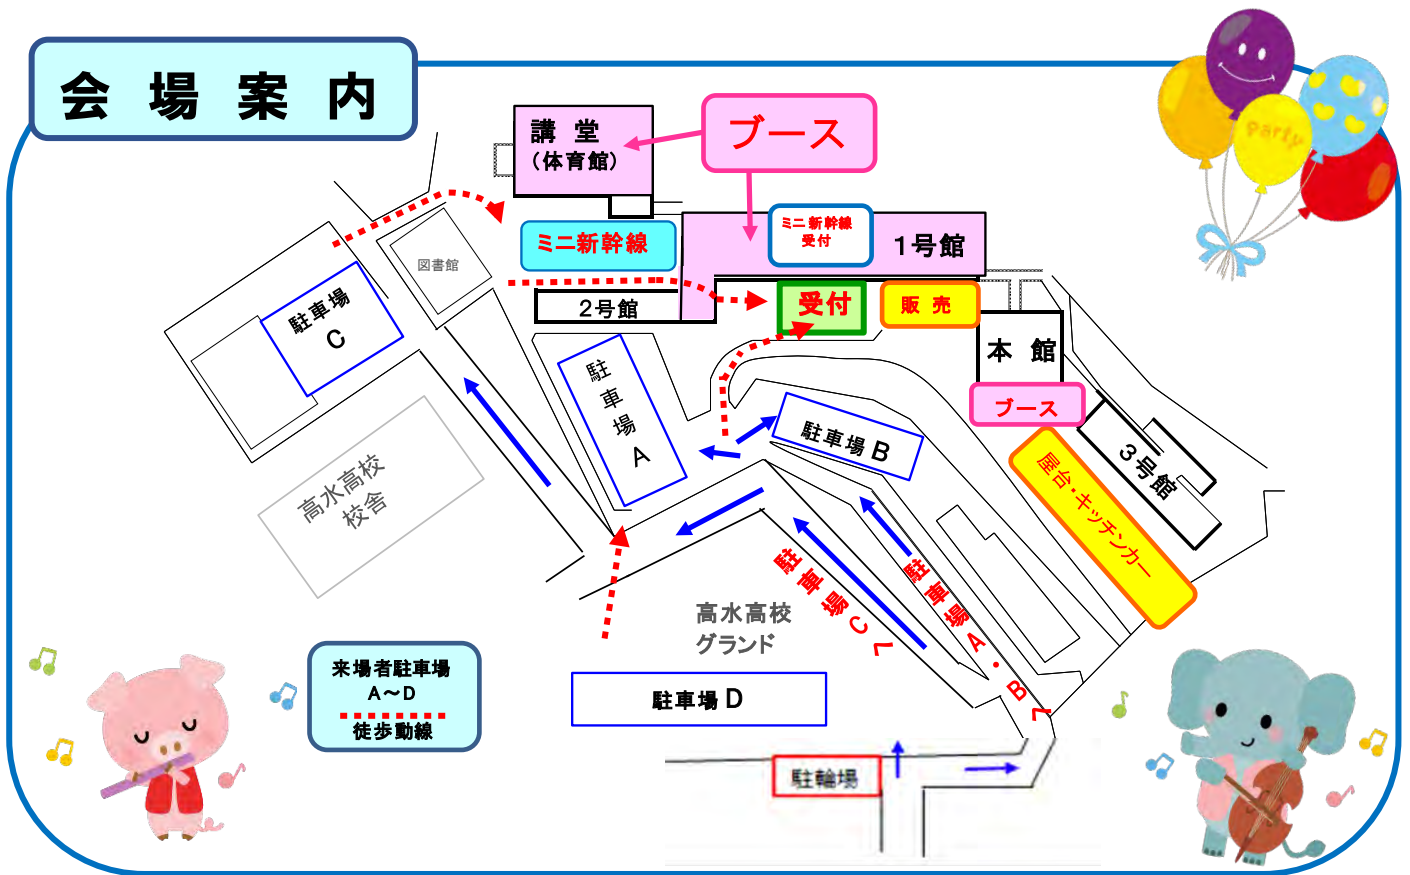

# Iwatan 親子フェスタ

夢ひろがる家族と地域の絆 親子が楽しむ  
遊びの空間&国際交流

日時：令和7年3月9日(日)

10:00~14:30

(受付開始 9:30~)

入場無料

会場：岩国短期大学

(駐車場に限りがございますので、公共交通機関やお車で乗り合わせてご来場ください。)

★事前予約を受け付けます。  
QRコードより予約をしてください。**事前予約でプレゼント!!**  
なお、当日受付も行います。

予約受付開始  
令和7年1月14日(火)9時~

事前予約  
はこちら  
から

- ◆あそび・ゲーム・工作など  
約20ブース集合!
- ◆マルシェ  
地域の美味しいものを販売  
屋台、キッチンカーなど
- ◆ビンゴ  
手作りの景品をゲットしよう♪
- ◆ミニ新幹線 (小雨決行)  
当日予約(9:30~)が必要!  
※詳細は裏面

【お問い合わせ先】岩国短期大学 幼児教育科

住所：岩国市尾津町2丁目24-18

TEL：0827-31-8141 担当(永井、石本)

主催：岩国子育て支援ネットワーク(Iwatan 子育て愛ねっとアカデミー) <岩国短期大学、岩国幼稚園協会、岩国市保育協会、独立行政法人国立病院機構岩国医療センター、岩国市保健センター>

共催：岩国市 後援：山口県、岩国市教育委員会、和木町、岩国商工会議所

協賛：岩国短期大学同窓会(さくら会)、高水高等学校、岩国総合高等学校、岩国商業高等学校、熊本北高等学校、高森高等学校、大竹高等学校、熊本南高等学校、周防大島高等学校、岩国医療センター附属岩国看護学校、岩国市母子保健推進協議会、和木町母子保健推進協議会、自衛隊山口地方協力本部岩国地域事務所、吉川林産興業(株)、岩国少年少女合唱団「ひまわり」、(株)デナリファーム、(株)P-Company、(株)チャイルド社、(株)淵田楽器店、(有)山中、(株)アイ・キャン、(株)釘本文理堂

# 会場案内